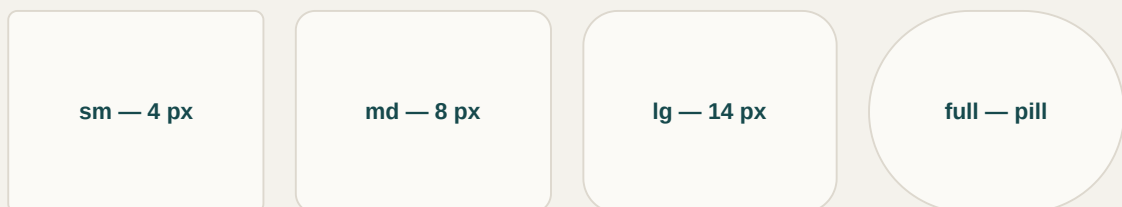

3 · Spacing, radios y sombras

Escala simple, doblando casi cada paso. Pocos tokens, pocas decisiones.

Spacing

Radios

Sombras